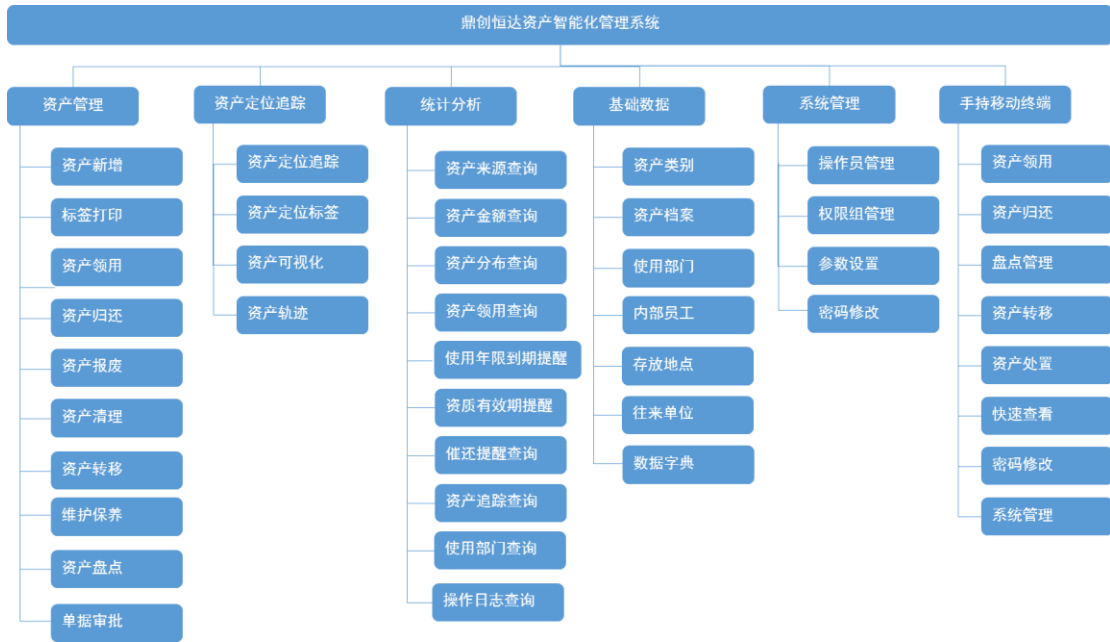

系统功能图

3.1 资产智能化管理系统软件

➤ 资产管理

资产管理分为固定资产管理、低值耐用品管理、低值易耗品管理三部分，其中固定资产管理和低值耐用品管理包括资产新增、标签打印、资产领用、资产盘点、资产归还、资产报废、资产清理、资产转移、资产维修保养功能；低值易耗